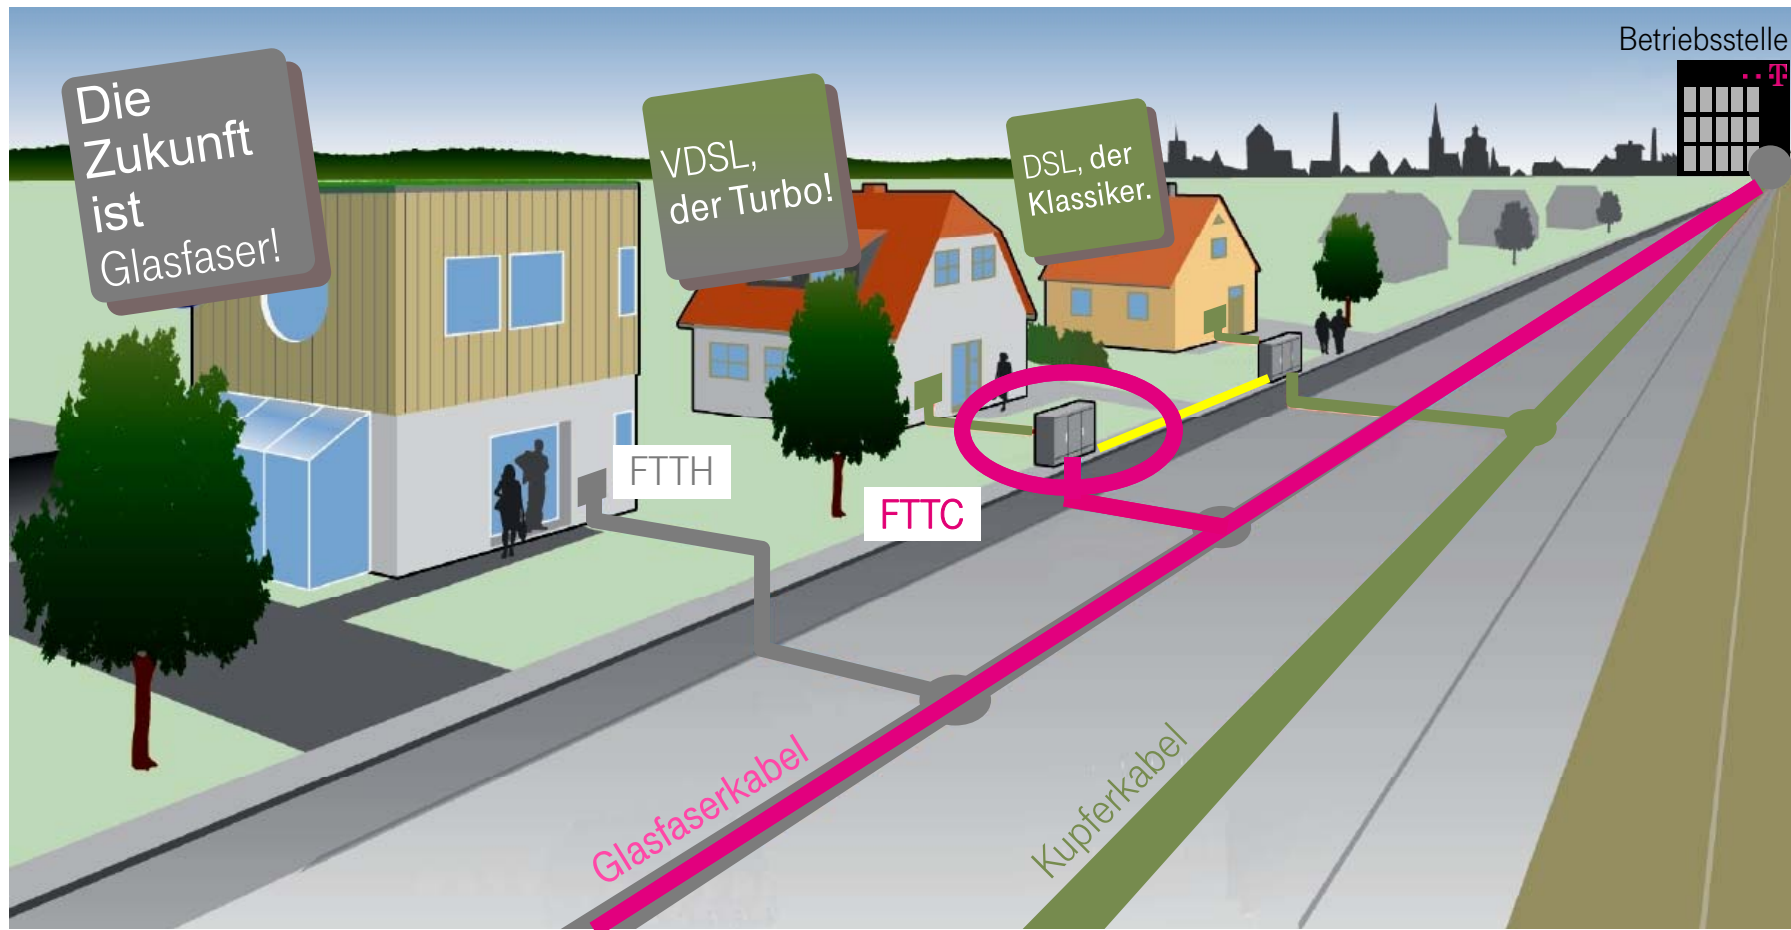

VDSL-Vectoring Ausbau in der Ortsnetzkenzahl 07134, hier Obersulm, OT-Willsbach und Sülzbach

Affaltrach, 23.02.2015

Volker Ackermann

ERLEBEN, WAS VERBINDET.

DAS VDSL-NETZ KOMMT

Darstellung des Ausbaus

ERLEBEN, WAS VERBINDET.

*Ich verlege nicht nur
10.000 km Kabel. Sondern
unendliche Möglichkeiten.*

Ausbaustart erfolgt 2015:

Aufbau von 14 Multifunktionsgehäusen und Anbindung von
9 bestehenden Kabelverzweigern

Verlegung von ca. 7.500 m Glasfaserkabel

Tiefbau ca. 2.800 m mit Oberfläche

Einziehen in Leerrohre ca. 4.700 m

Karl-Heinz Wüst
Bauleiter Netzausbau

ERLEBEN, WAS VERBINDET.

NOTWENDIGE BAUMASSNAHMEN 2015 IM ÜBERBLICK

ERLEBEN, WAS VERBINDET.

DAS GEPLANTE VDSL VECTORING AUSBAUGEBIET NACH FERTIGSTELLUNG

ERLEBEN, WAS VERBINDET.

DER VDSL-AUSBAU.

DARSTELLUNG EINES MULTIFUNKTIONSGEHÄUSES

Während der Bauphase bis zur Inbetriebnahme werden die neuen Multifunktionsgehäuse mit einer Husse überzogen, um auf die Baumaßnahme und positive zukünftige Bandbreitenerhöhung aufmerksam zu machen.