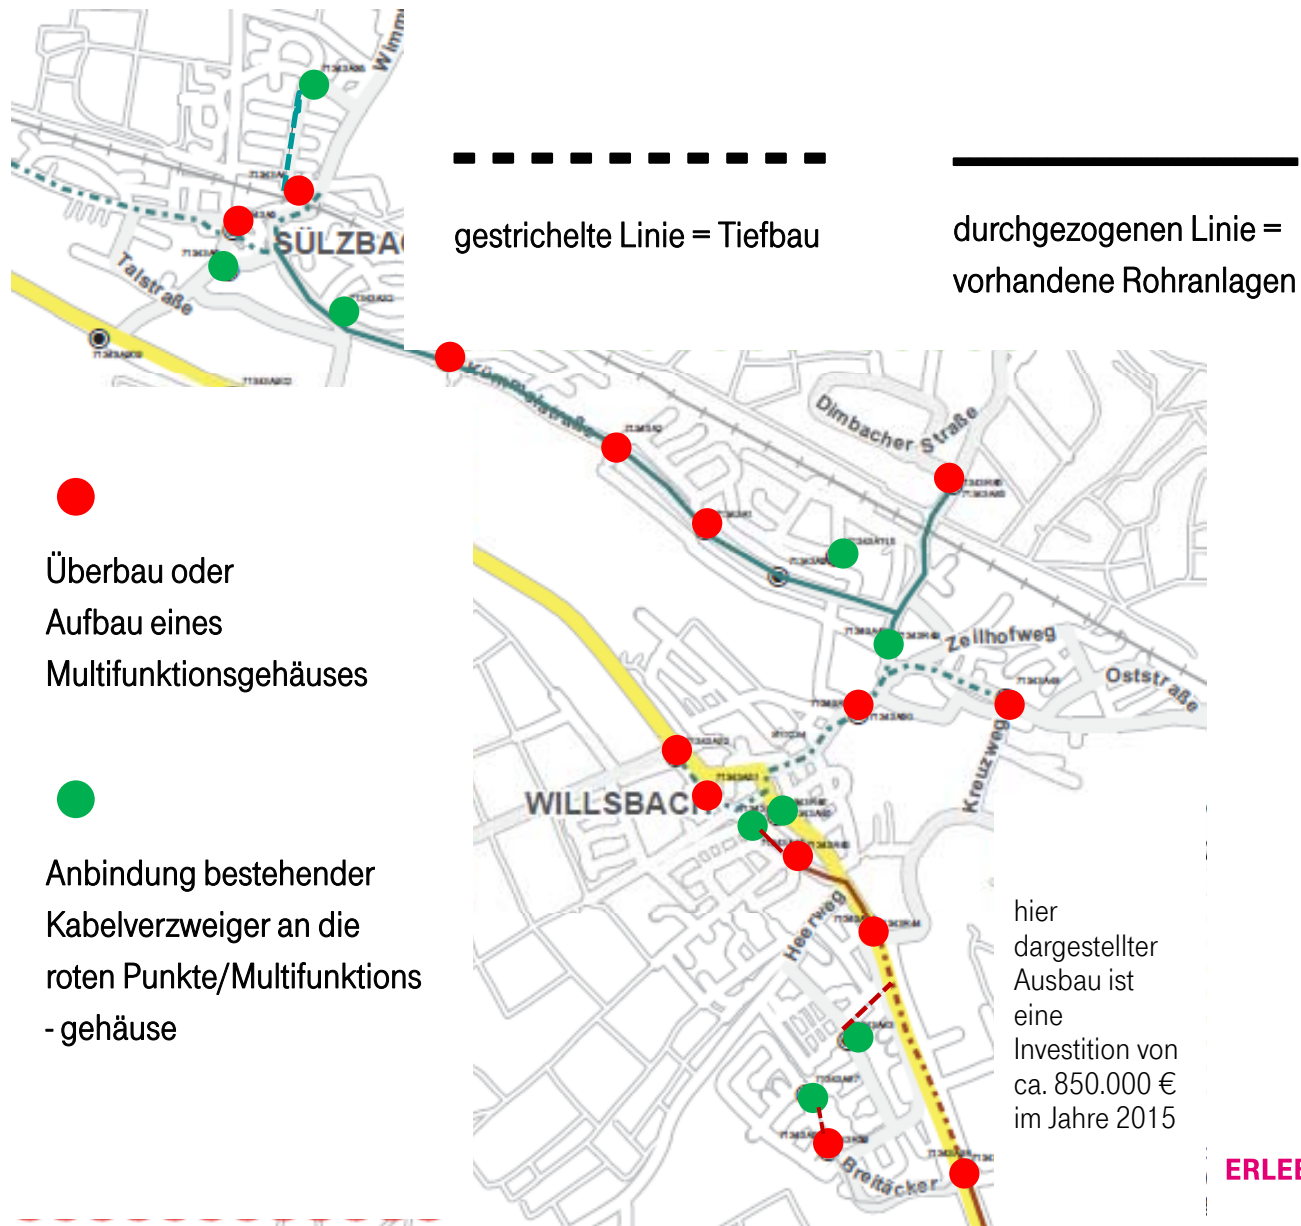

VDSL-Vectoring Ausbau in der Ortsnetzkenzahl 07134, hier Obersulm, OT-Willsbach und Sülzbach

Affaltrach, 23.02.2015

Volker Ackermann

ERLEBEN, WAS VERBINDET.

DAS VDSL-NETZ KOMMT

Darstellung des Ausbaus

ERLEBEN, WAS VERBINDET.

Tiefbau ca. 2.800 m mit Oberfläche

Einziehen in Leerrohre ca. 4.700 m

Karl-Heinz Wüst
Bauleiter Netzausbau

ERLEBEN, WAS VERBINDET.

NOTWENDIGE BAUMASSNAHMEN 2015 IM ÜBERBLICK

ERLEBEN, WAS VERBINDET.

DAS GEPLANTE VDSL VECTORING AUSBAUGEBIET NACH FERTIGSTELLUNG

ERLEBEN, WAS VERBINDET.

DER VDSL-AUSBAU.

DARSTELLUNG EINES MULTIFUNKTIONSGEHÄUSES

Während der Bauphase bis zur Inbetriebnahme werden die neuen Multifunktionsgehäuse mit einer Husse überzogen, um auf die Baumaßnahme und positive zukünftige Bandbreitenerhöhung aufmerksam zu machen.